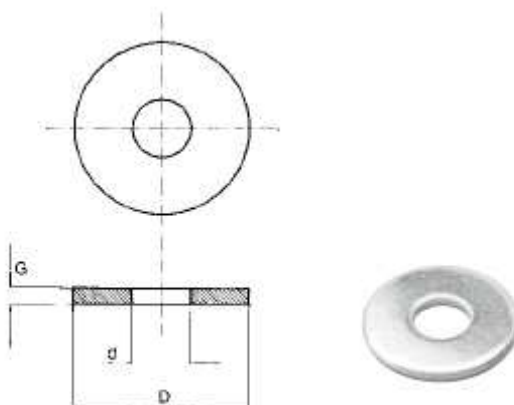

Instalacje

SKŁADY „KROPELEK”

SKŁADY „PECEFAL”

SKŁADY „ŻELIWIARZ”

1. 541. I. CENNIK PODSTAWOWY SIECI GAZOWE PODKŁADKI OKRĄGŁE

EDYCJA I 2013. STAN NA DZIEŃ 2013.04.01

Zastosowanie

Podkładka wzmocniona, nachodząca na szynę.
Umożliwia najkorzystniejsze rozłożenie siły przy dużym obciążeniu.

Material

Stal ST 37-2 ocynkowana galwanicznie.

INFORMACJE TECHNICZNE ORAZ WYCENY INWESTYCYJNE U NASZYCH DORADCÓW

TAŚMY I FOLIE
BUDOWLANE

TAŚMY I FOLIE
OPAKOWANIOWE

MATERIAŁY IZOLUJĄCE
I USZCZELNIAJĄCE

SYSTEMY DOCIEPLEŃ
BUDYNKÓW

BEZPIECZEŃSTWO
I HIGIENA PRACY

Chemia

Kropelek:

kontakt bezpośredni: +48 505 657 795

magazyn dla dostaw 114SIW: ul. Handlowa 2, 41-807 Zabrze
sklad.kropelek.zabrze@orangeseven.pl

Pecefal:

kontakt bezpośredni: +48 505 657 795

magazyn dla dostaw 114SIK: ul. Handlowa 2, 41-807 Zabrze
sklad.pecefal.zabrze@orangeseven.pl

Żeliwiarz:

kontakt bezpośredni: +48 505 657 795

magazyn dla dostaw 111SID: ul. Cegielnia Murcki 5, 40-749 Katowice
sklad.zeliwiarz.katowice@orangeseven.pl

Adres do korespondencji i fakturowania: Orange Seven, ul. Opolskiego 1/21, 41-500 Chorzów

Instalacje:
kontakt bezpośredni: +48 605 227 040

magazyn dla dostaw 110I: ul. Kościuszki 227, 40-600 Katowice
magazyn.instalacje.katowice@orangeseven.pl

magazyn dla dostaw 210I: ul. Zakłiki z Mydlnik 16, 30-198 Kraków
magazyn.instalacje.krakow@orangeseven.pl

Chemia:
kontakt bezpośredni: +48 605 227 040

magazyn dla dostaw 110C: ul. Śląska 88, 40-742 Katowice
magazyn.chemia.katowice@orangeseven.pl